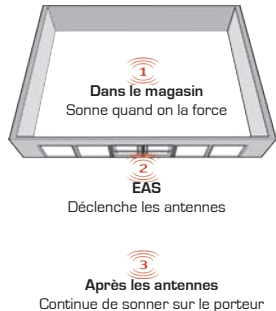

Ce guide n'est pas figé et est susceptible d'évoluer.

Photos non contractuelles

INTRODUCTION

Alpha a inventé la technologie 3 Alarmes ajoutant des niveaux de sécurité supplémentaires aux protections antivol. Vos produits sont désormais protégés de 3 façons :

1. Dans le magasin : La protection sonne quand on la force
2. EAS : La protection déclenche les antennes
3. Après les antennes : La protection continue à sonner sur le porteur

LEGENDE

SOINS ET BEAUTE

PARFUMS